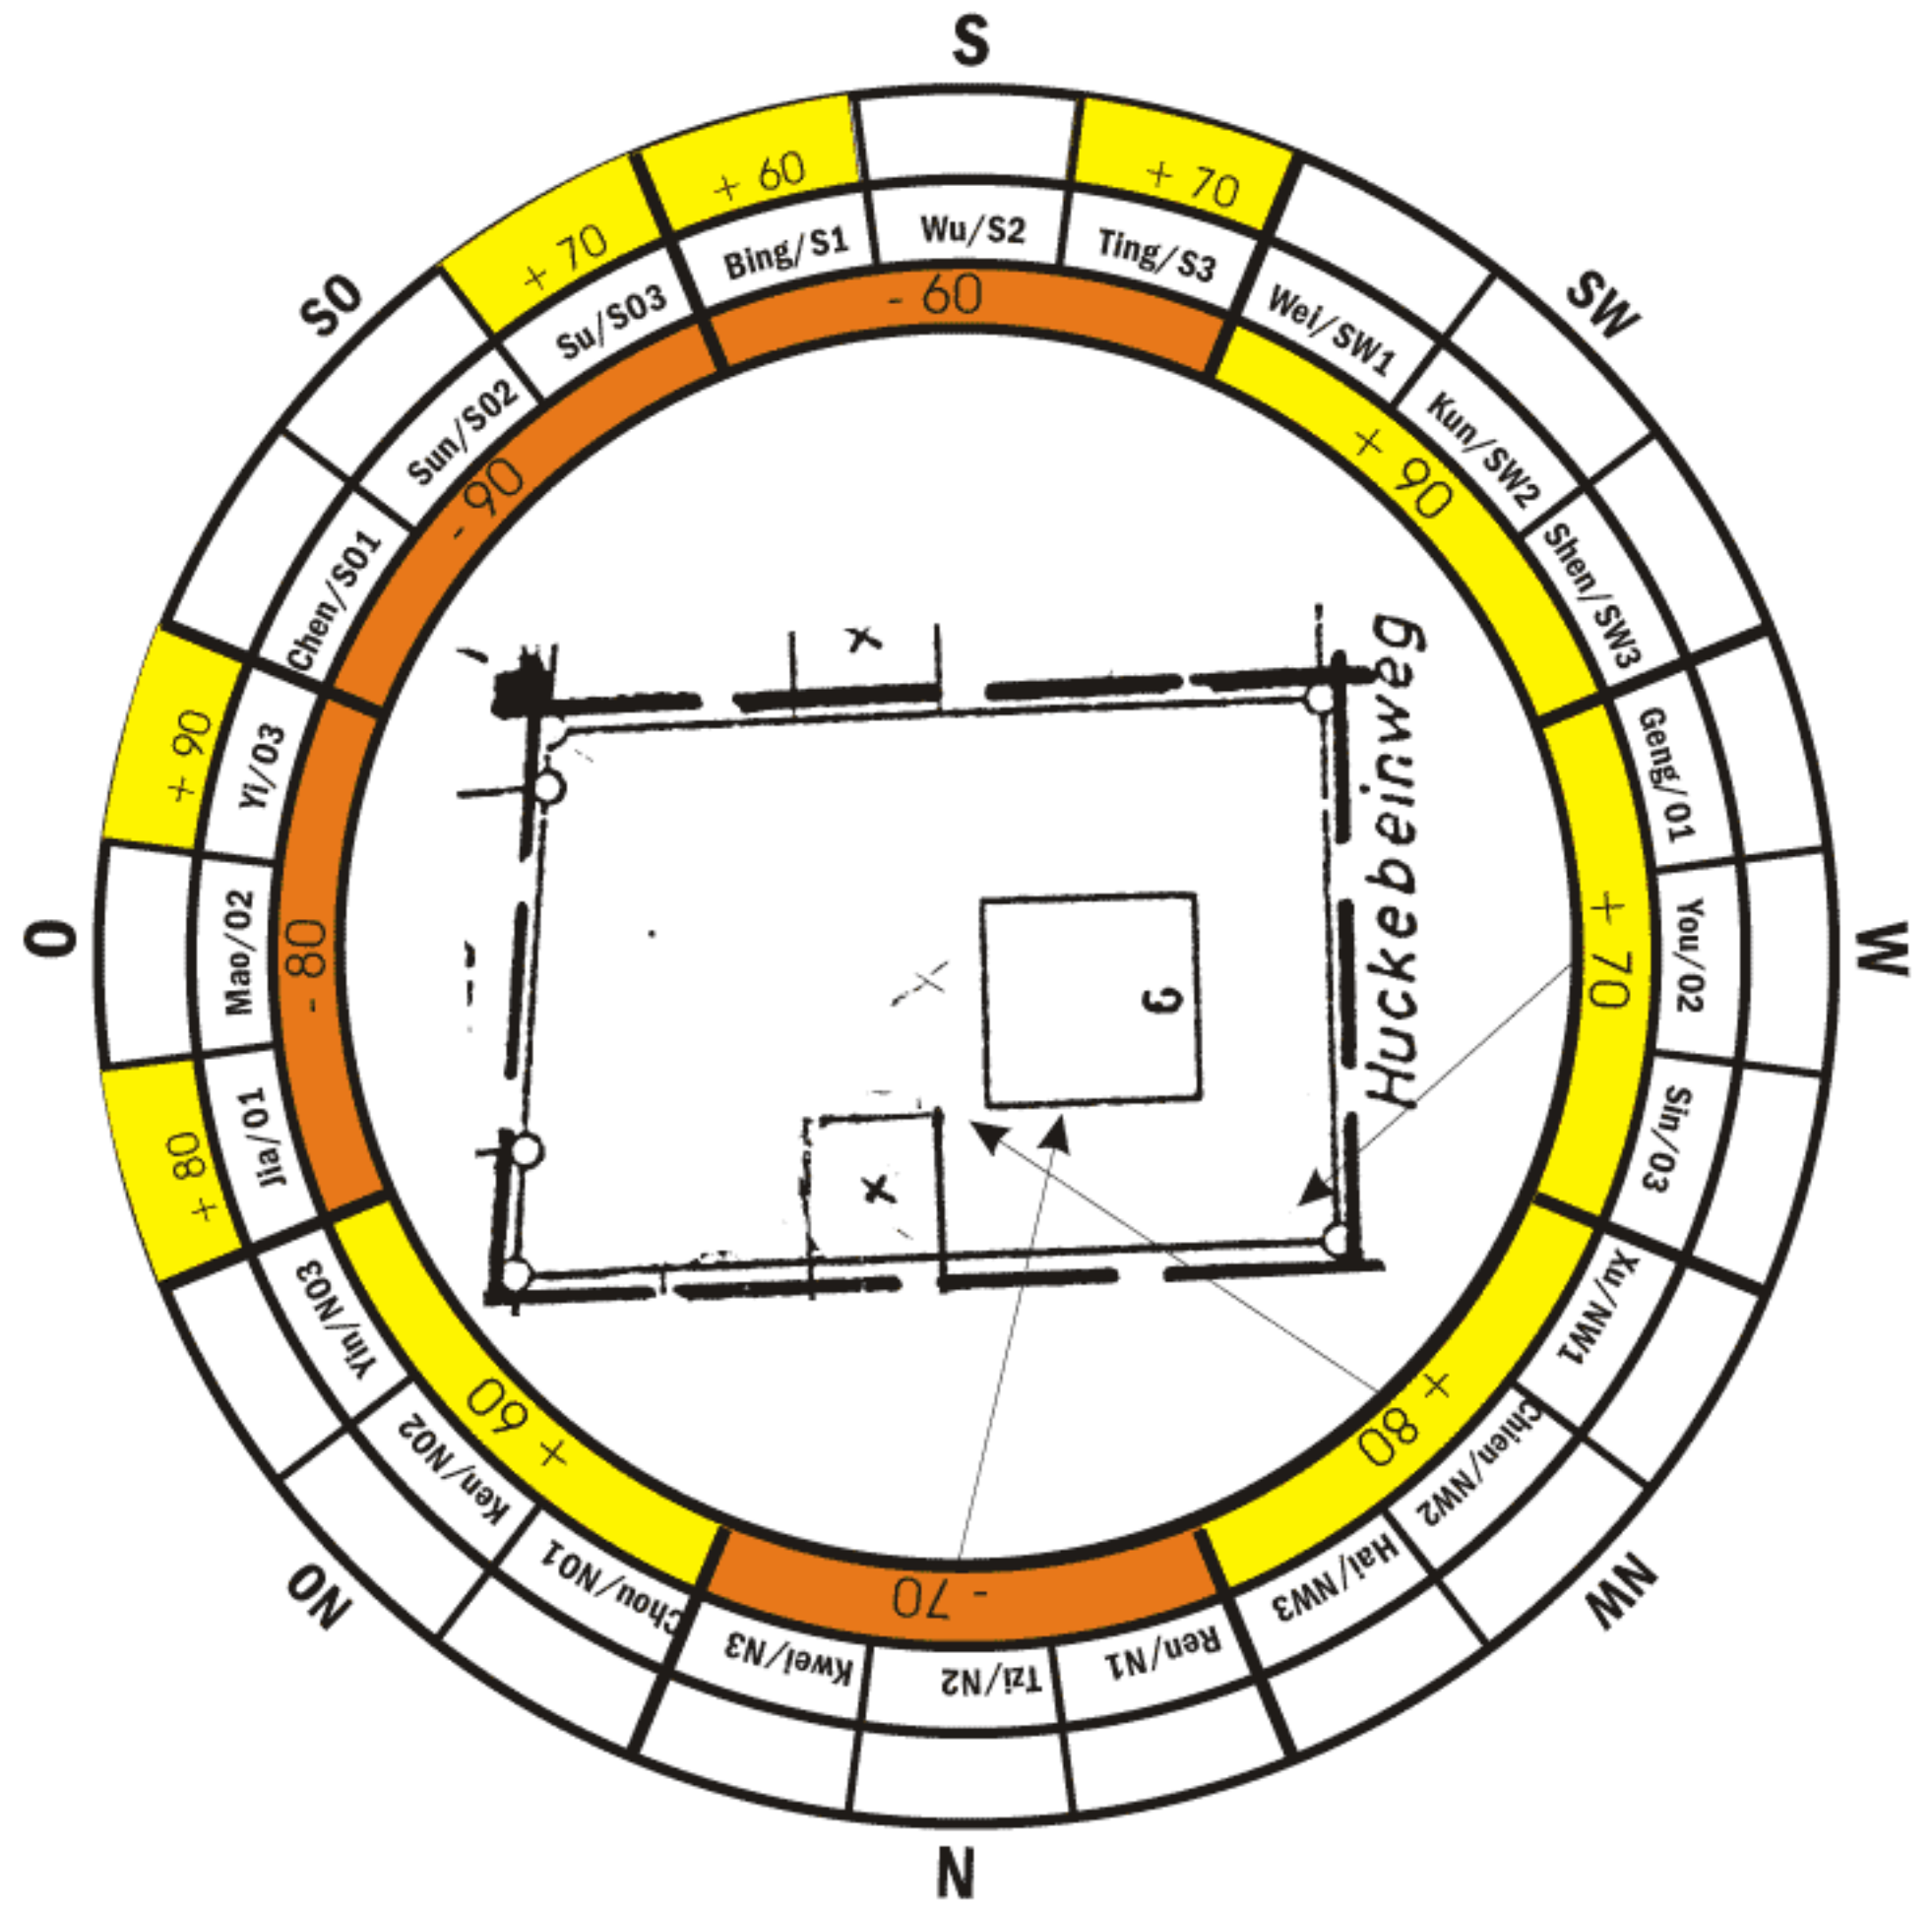

Feng Shui-Kurzgutachten: Beispiel Gartengelände, Jedermann

Wohn- und Geschäftsberatung Reiner Padligur, Alte Str. 37 b, 58452 Witten

Anlage zu 6: Berechnung der Richtungsaspekte im Pa Chai

Ausrichtung des Hauses		
Tür-richtung	Rtg. / Berg	Gruppe
357	N 2 Tzi	Ost-Gruppe
Grundstück 267	W 2 You	West-Gruppe

Zuordnung der Person:		
Sohn		
Geburtsdatum	Zahl/ Rtg.	Gruppe
02.02.66	8 Ken	West-Gruppe

Die Pa Chai-Aspekte des Sohnes

Graphische Zuordnung der %-Angaben in der Zeichnung mit Kompaßscheibe (Lopanauszug) und Grundriß. p

Haustür	Tür-richtung	Ist-Wert %	Bemerkung	Vorschlag	dann %
Eingang/Haustür					
Toilette		(Basis %)			
Küche		(Basis %)			
Feuermaul/Herd					
Zimmer					
Zimmer					
Zimmer					
Schlafzimmer					
Schlafrichtung					
Büro					
Schreibtisch					